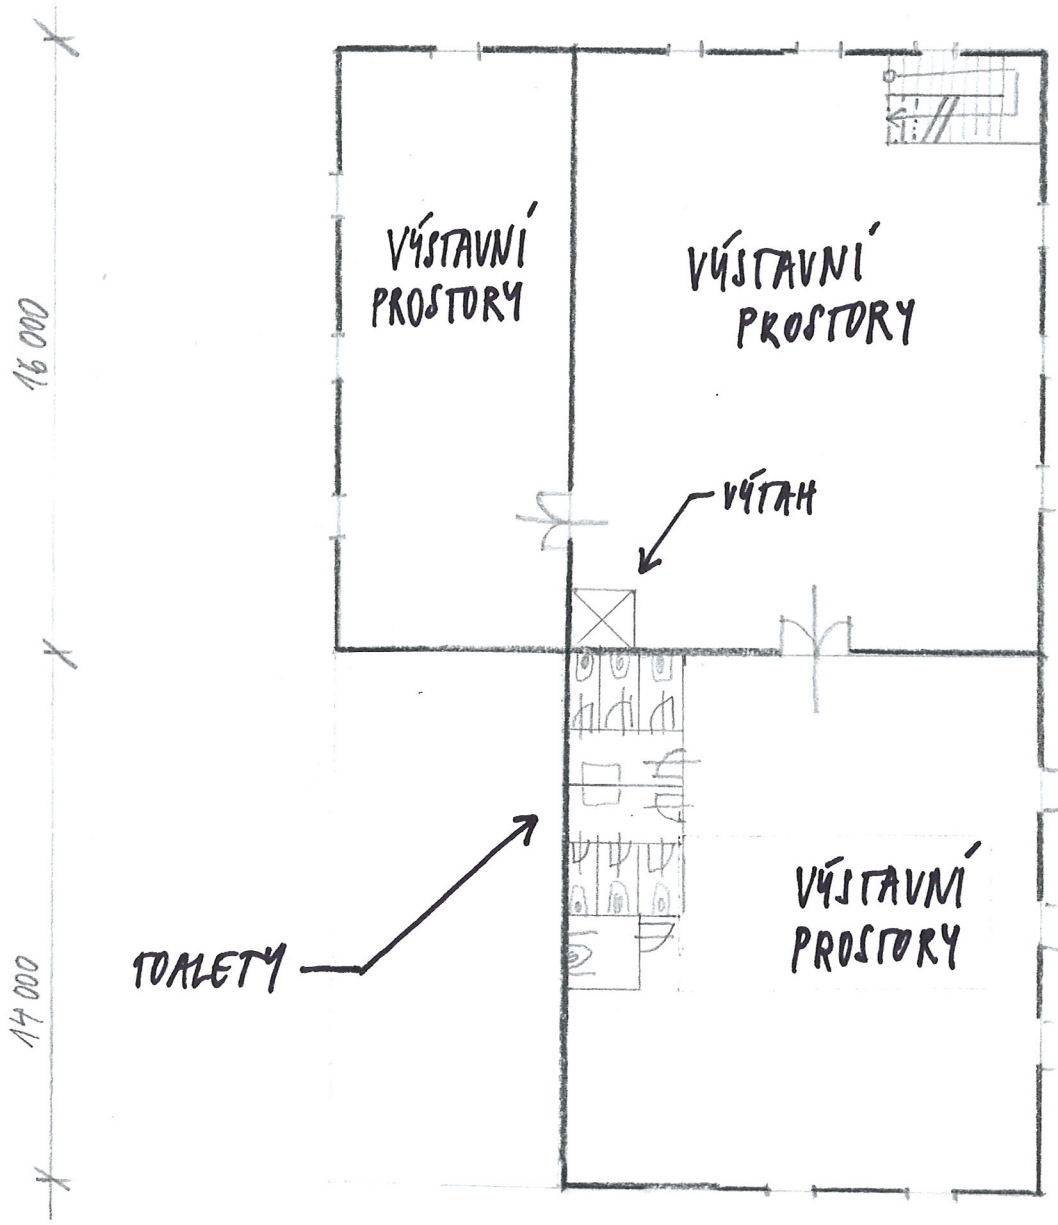

TŘEBECHOVICE POD OREBEM

NAVRH REVITALIZACE

2. NP - VÝSTAVNÍ PROSTORY, KAVÁRNA, SÁL

mřížová 1:200

7/2017

6000 12500

DOTŘELŮV MLÝN

TRĚBECHOVICE POD OREBEM

NÁVRH REVITALIZACE

3. NP - VÝSTAVNÍ PROSTORY

mřížka 1:200

7/2017

DOTŘELŮV MLÝN
TŘEBECHOVICE POD ORBEM

NÁVRH REKONSTRUKCE

4. NP - EXPOZICE INTER. KŘEMESEL

mříšková 1:200