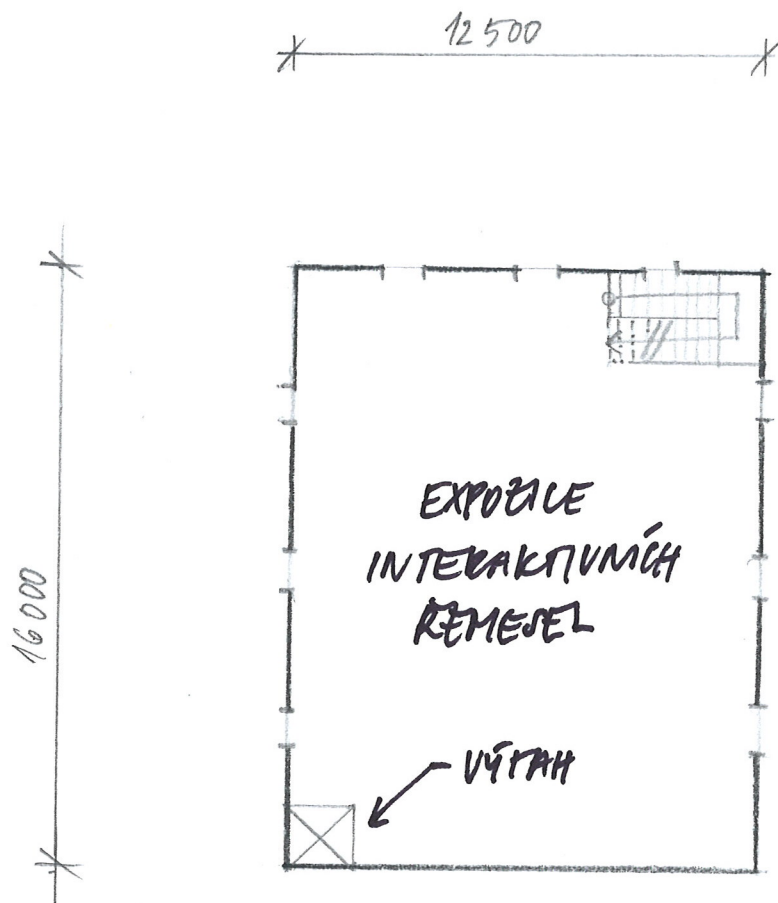

TŘEBECHOVICE POD OREBEM

NAVRH REVITALIZACE

2. NP - VÝSTAVNÍ PROSTORY, KAVÁRNA, SÁL

mřížová 1:200

7/2017

6000 12500

DOTŘELŮV MLÝN

TRĚBECHOVICE POD OREBEM

NÁVRH REVITALIZACE

3. NP - VÝSTAVNÍ PROSTORY

mřížka 1:200

7/2017

DOTŘELŮV MLÝN
TŘEBECHOVICE POD ORBEM

NÁVRH REKONSTRUKCE

4. NP - EXPOZICE INTER. KŘEMESEL

mříšková 1:200