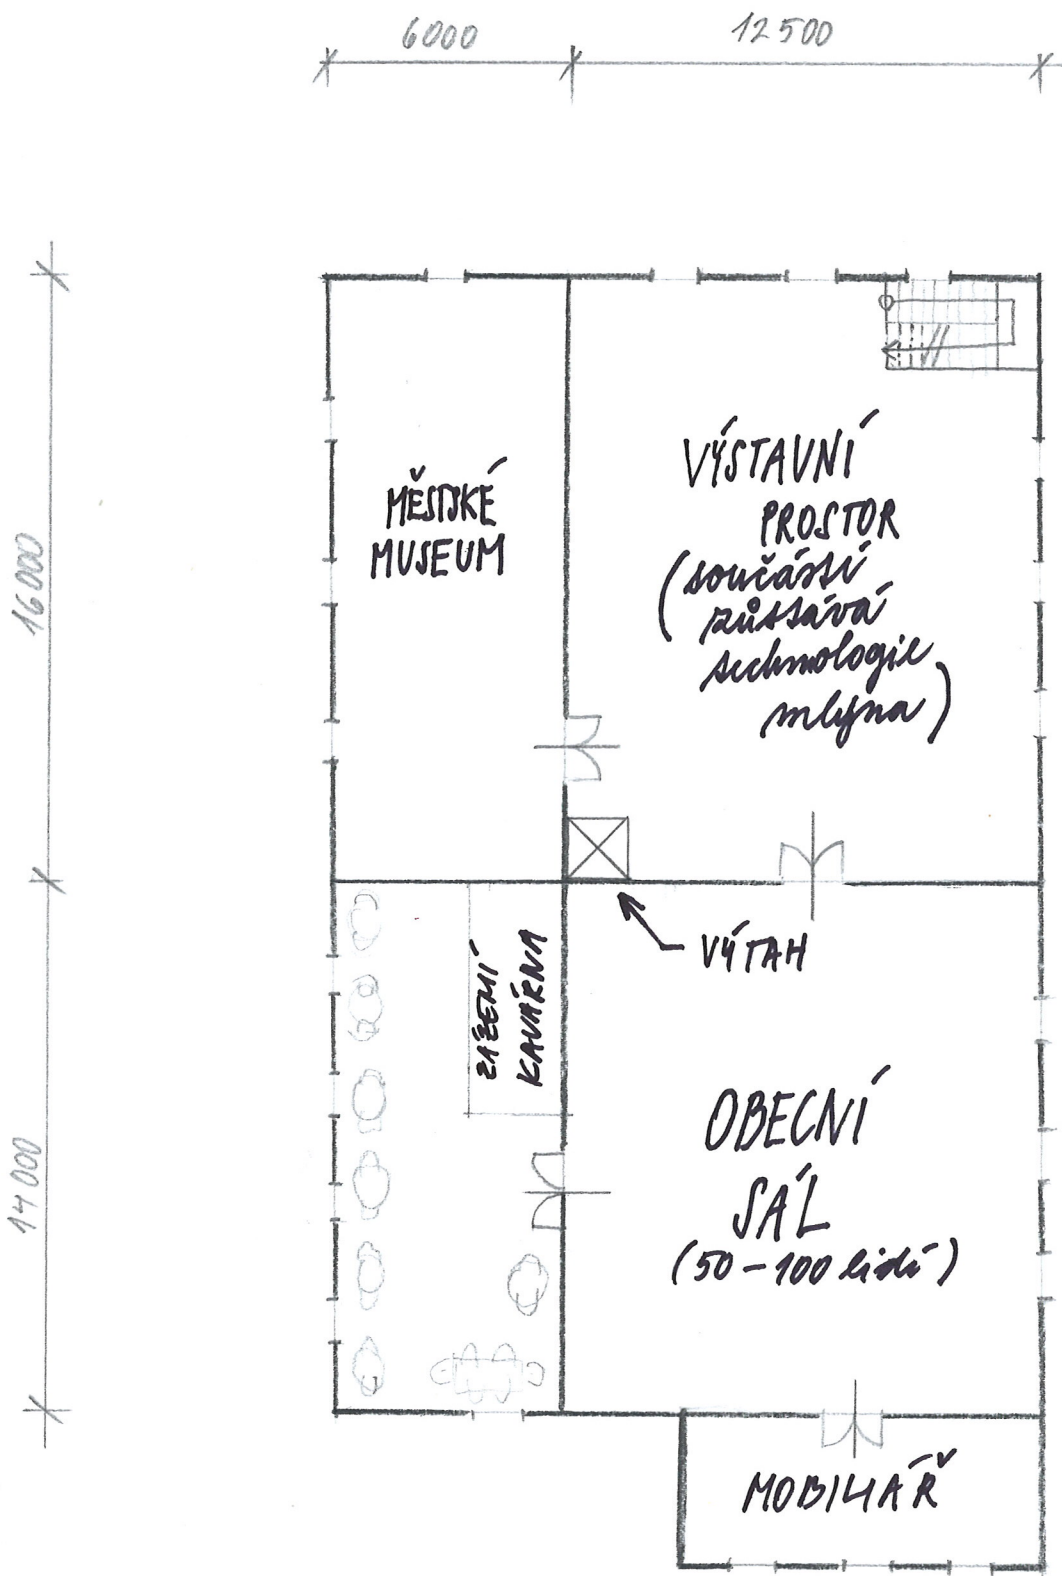

6000 12500

DOTŘELŮV MLÝN,
 TRĚBECHOVICE POD OREBEM
NÁVRH REVITALIZACE
1. NP - VÝSTAVNÍ PROSTORY
 měřítko 1:200 7/2017

OBNOVENÁ
 FUNKČNÍ TURBÍNA
 - VÝROBA EL. EN.
 → dodávka
 do měřičů
 síťe

DOTŘELŮV MLÝN

TŘEBECHOVICE POD OREBEM

NAVRH REVITALIZACE

2. NP - VÝSTAVNÍ PROSTORY, KAVÁRNA, SÁL

mřížová 1:200

7/2017

6000 12500

DOTŘELŮV MLÝN

TRĚBECHOVICE POD OREBEM

NÁVRH REVITALIZACE

3. NP - VÝSTAVNÍ PROSTORY

mřížka 1:200

7/2017

DOTŘELŮV MLÝN
TŘEBECHOVICE POD ORBEM

NÁVRH REKONSTRUKCE

4. NP - EXPOZICE INTER. KŘEMESEL

mříšková 1:200