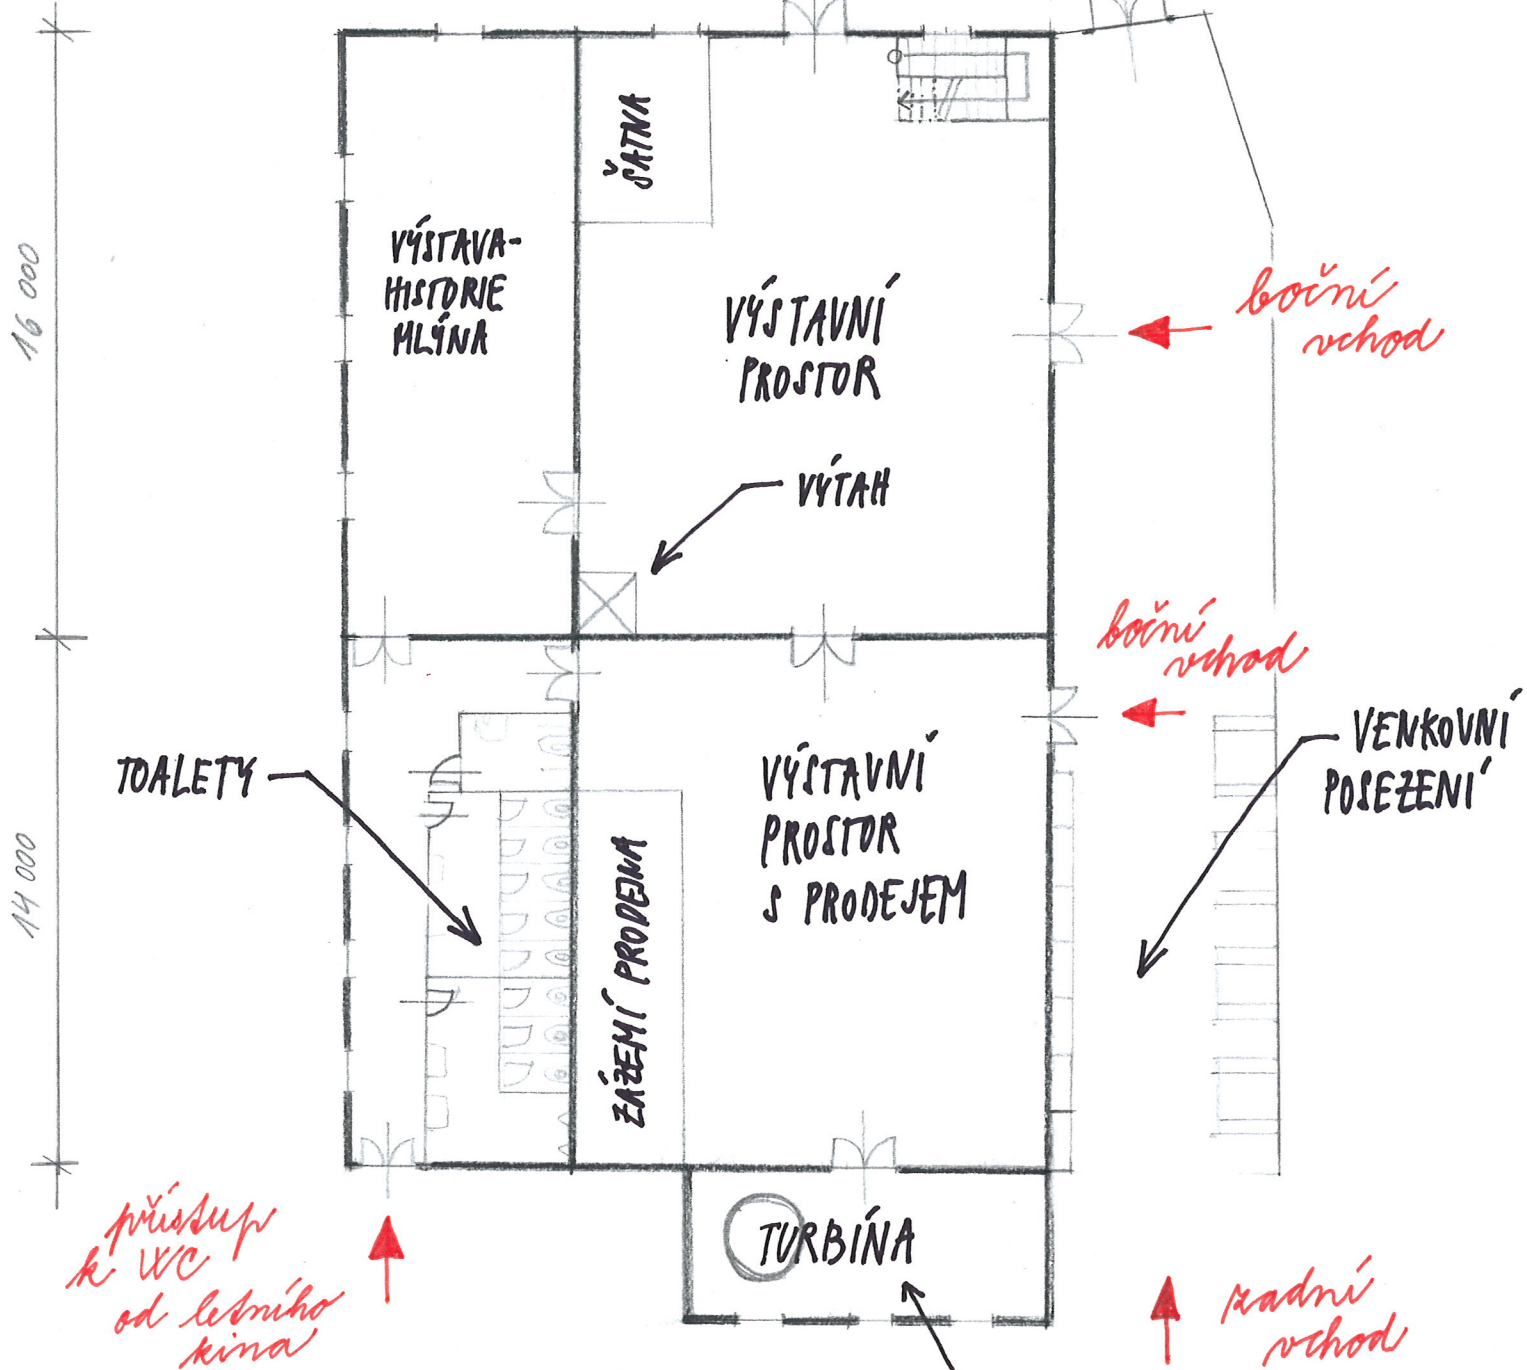

6000 12500

DOTŘELŮV MLÝN,
 TRĚBECHOVICE POD OREBEM
NÁVRH REVITALIZACE
1. NP - VÝSTAVNÍ PROSTORY
 měřítko 1:200 7/2017

OBNOVENÁ
 FUNKČNÍ TURBÍNA
 - VÝROBA EL. EN.
 → dodávka
 do měřičů
 síťe

DOTŘELŮV MLÝN

TŘEBECHOVICE POD OREBEM

NAVRH REVITALIZACE

2. NP - VÝSTAVNÍ PROSTORY, KAVÁRNA, SÁL

mřížová 1:200

7/2017

6000 12500

DOTŘELŮV MLÝN

TRĚBECHOVICE POD OREBEM